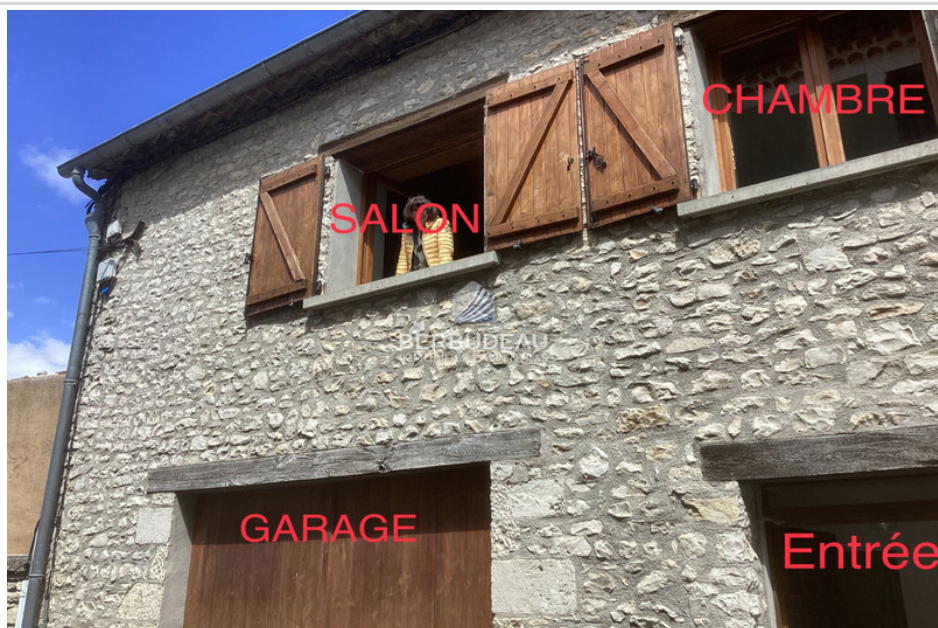

État intérieur : Bon

État extérieur : Bon

Couverture : Tuiles

Prestations :

Cheminée, Calme

1 chambre

1 salle de douche

1 toilette

1 garage

1 cave

Classe énergie (dpe) : E

Emission de gaz à effet de serre (ges) : C

Document non contractuel

27/07/2024 - Prix T.T.C

Maison de village 1459 Revest-du-Bion

Entre Sault et Banon, dans village des Alpes de Hautes Provence, jolie maison de village avec au rdc entrée, garage et cellier ; au premier une chambre, une cuisine ouverte sur séjour, une SDE avec WC séparés et un bureau ; au second les combles sont aménageables. Le tout est chauffé avec un poêle à bois et est habitable immédiatement. Petit prix mais grandes qualités !